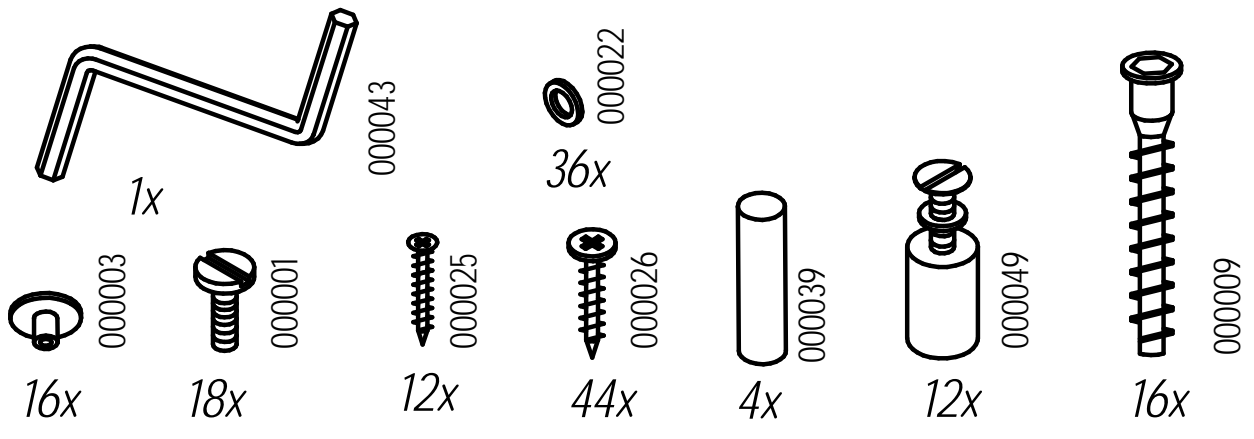

ВИТРИНА цстра 102вд  
1020x450x2050

1

2

3