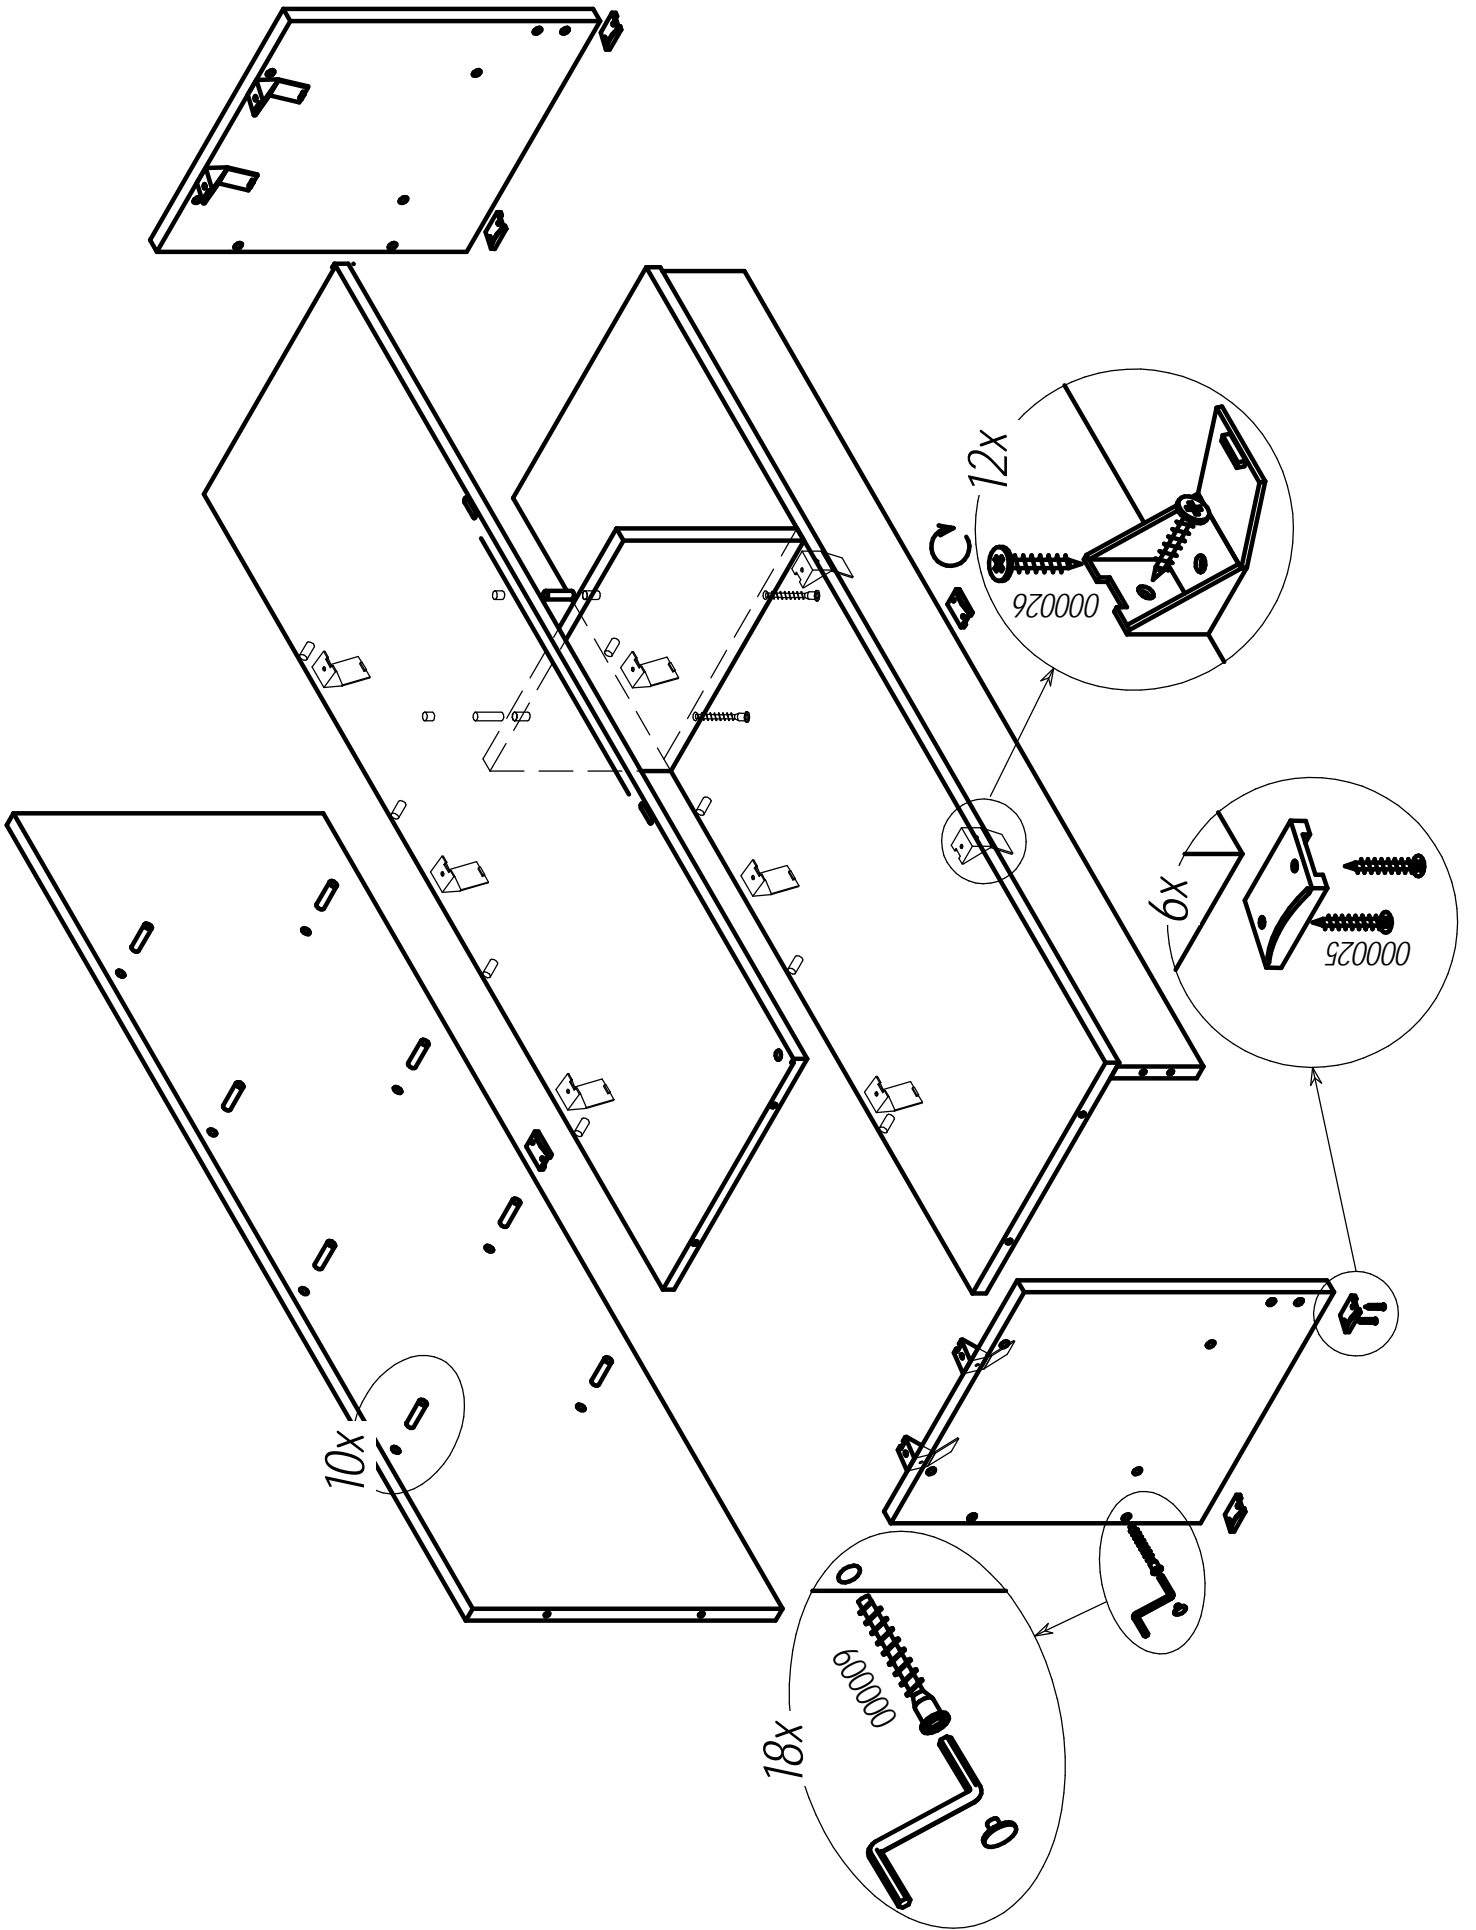

ВИТРИНА устро 152вд  
1520x450x2050

2

3