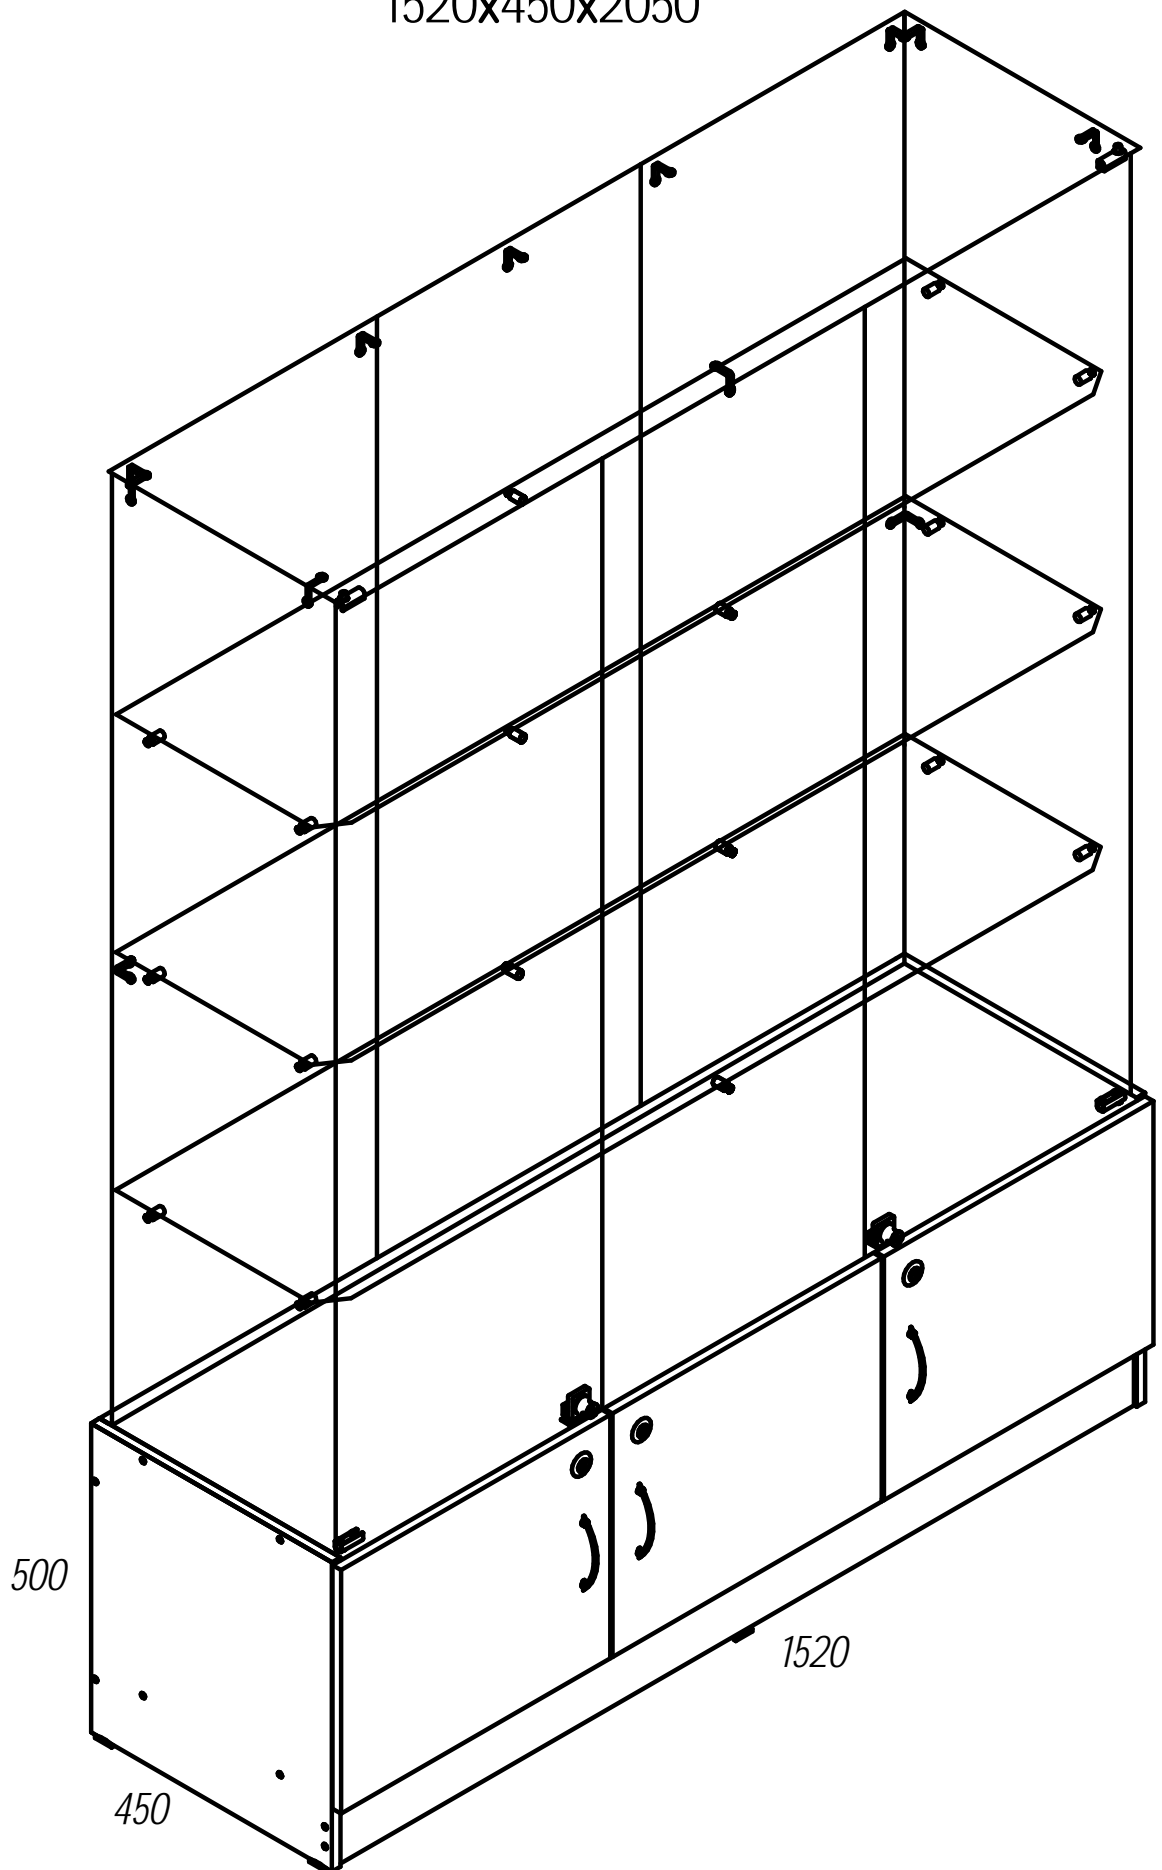

ВИТРИНА устро 152вд  
1520x450x2050

2

3