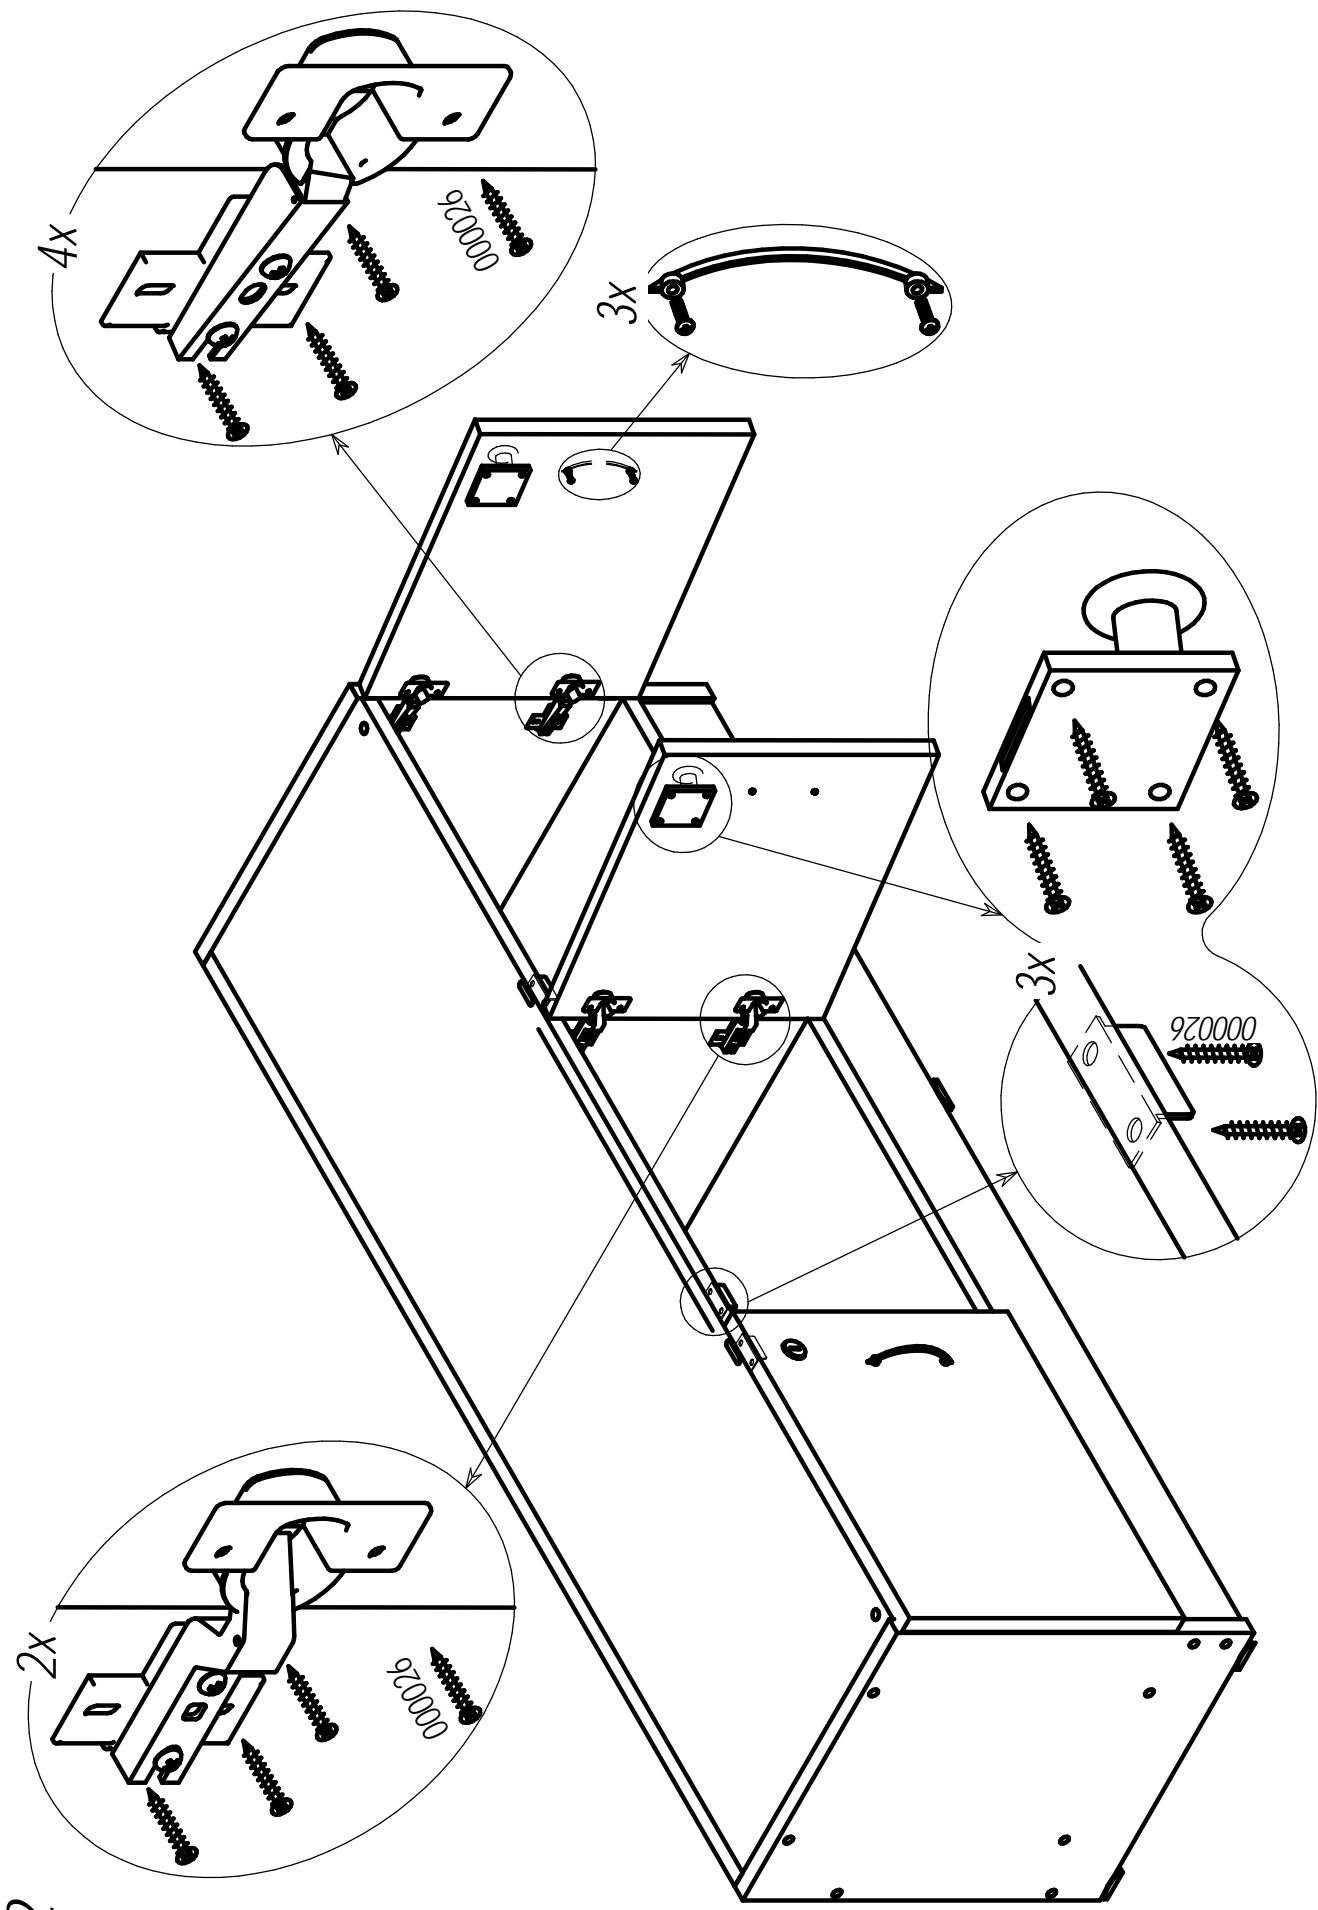

ВИТРИНА устро 152вд  
1520x450x2050

2

3