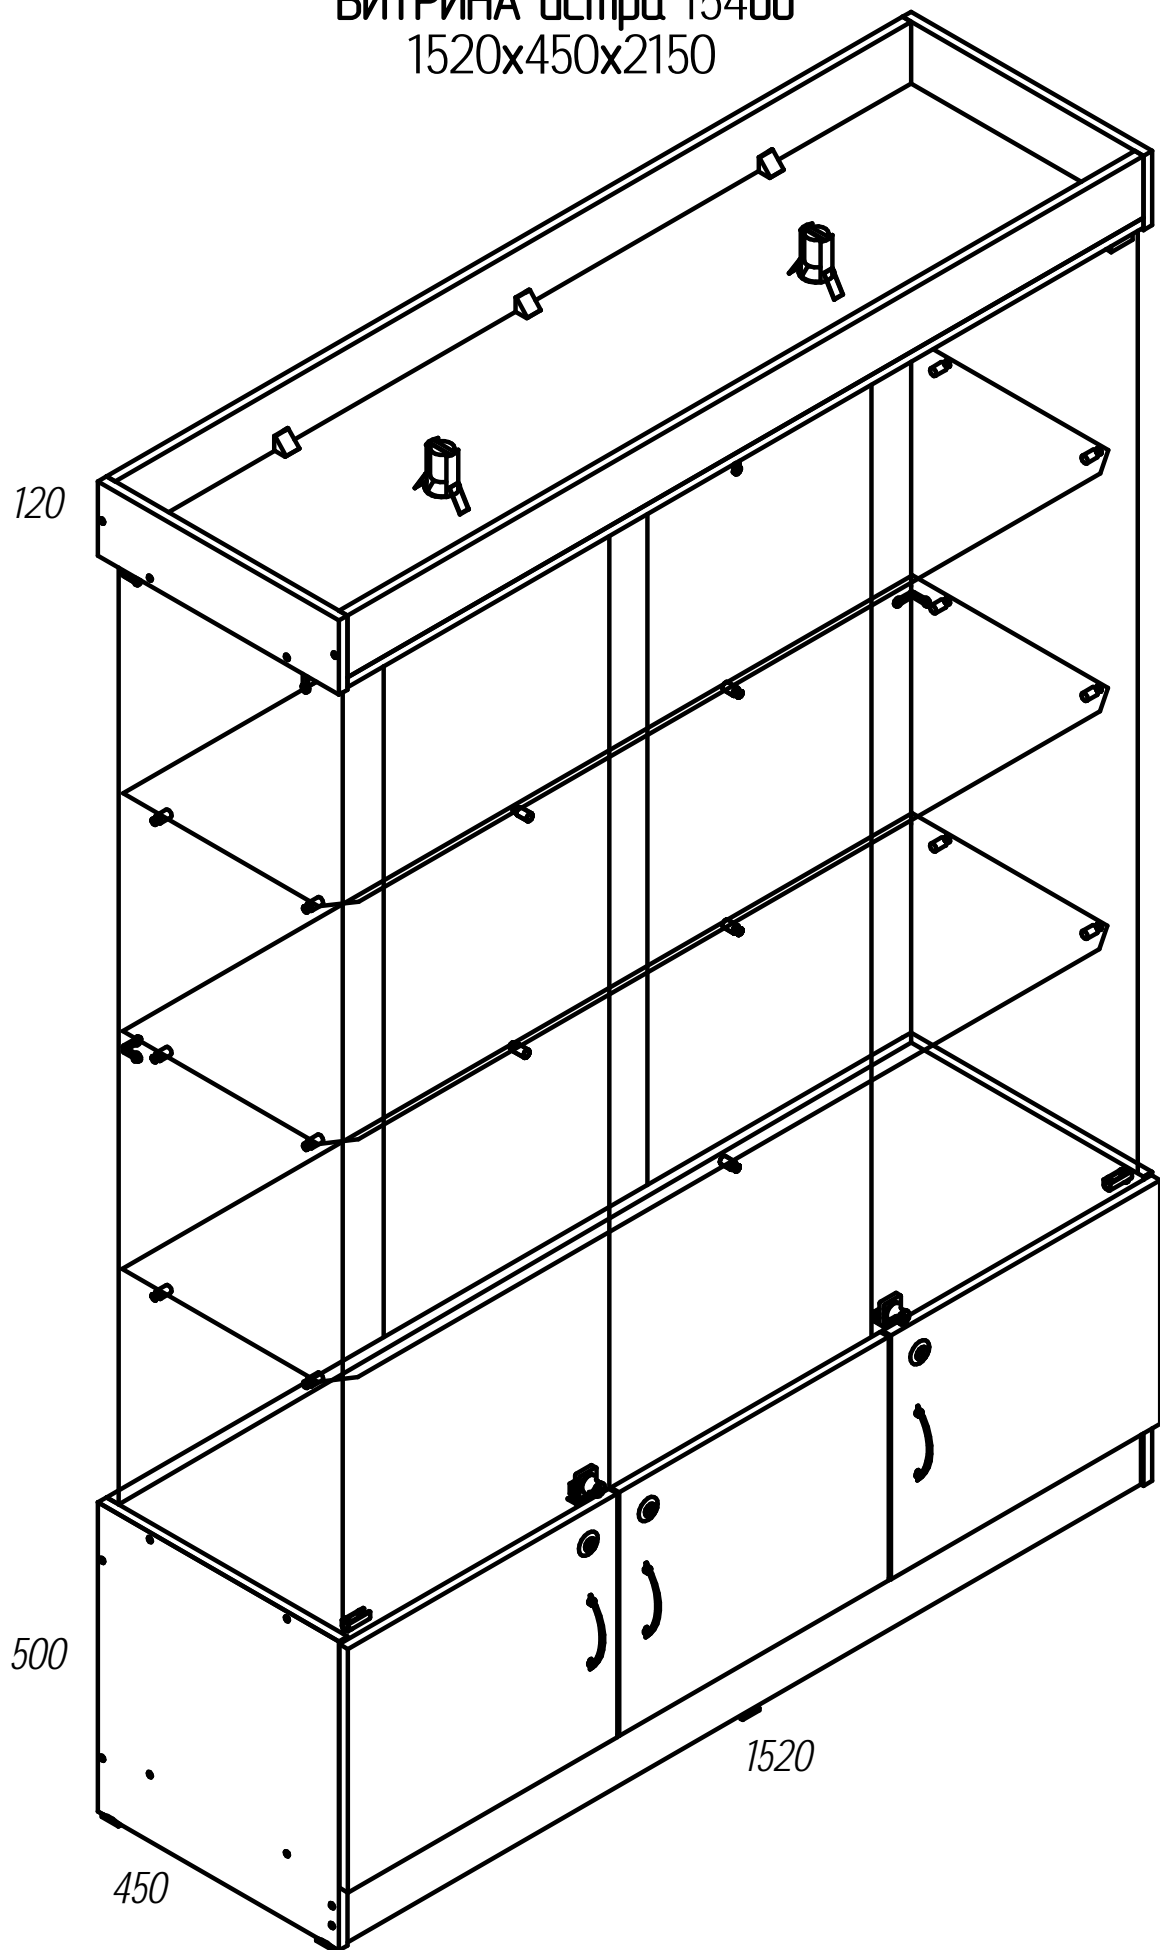

ВИТРИНА устро 154вд  
1520x450x2150

2

4