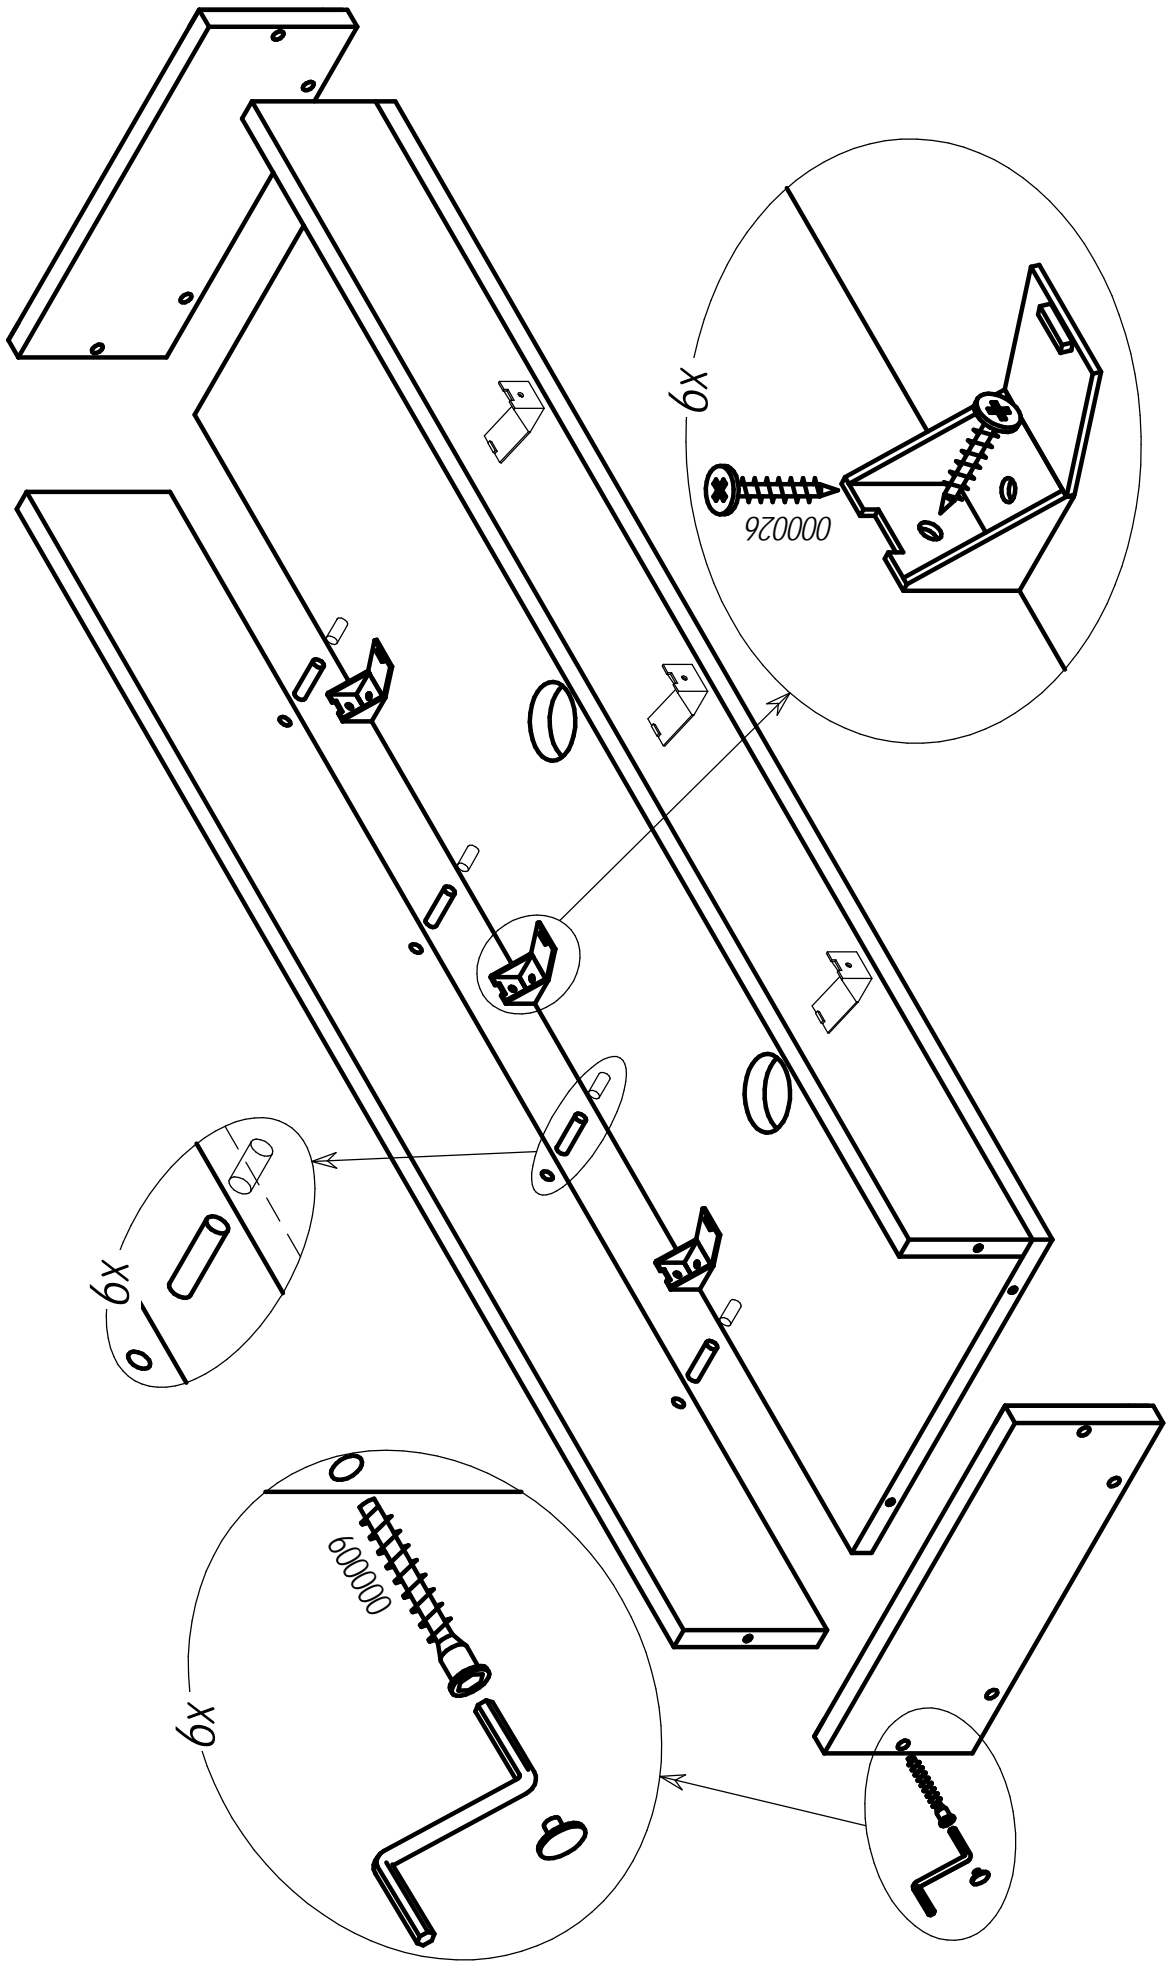

ВИТРИНА устро 154вд  
1520x450x2150

2

4