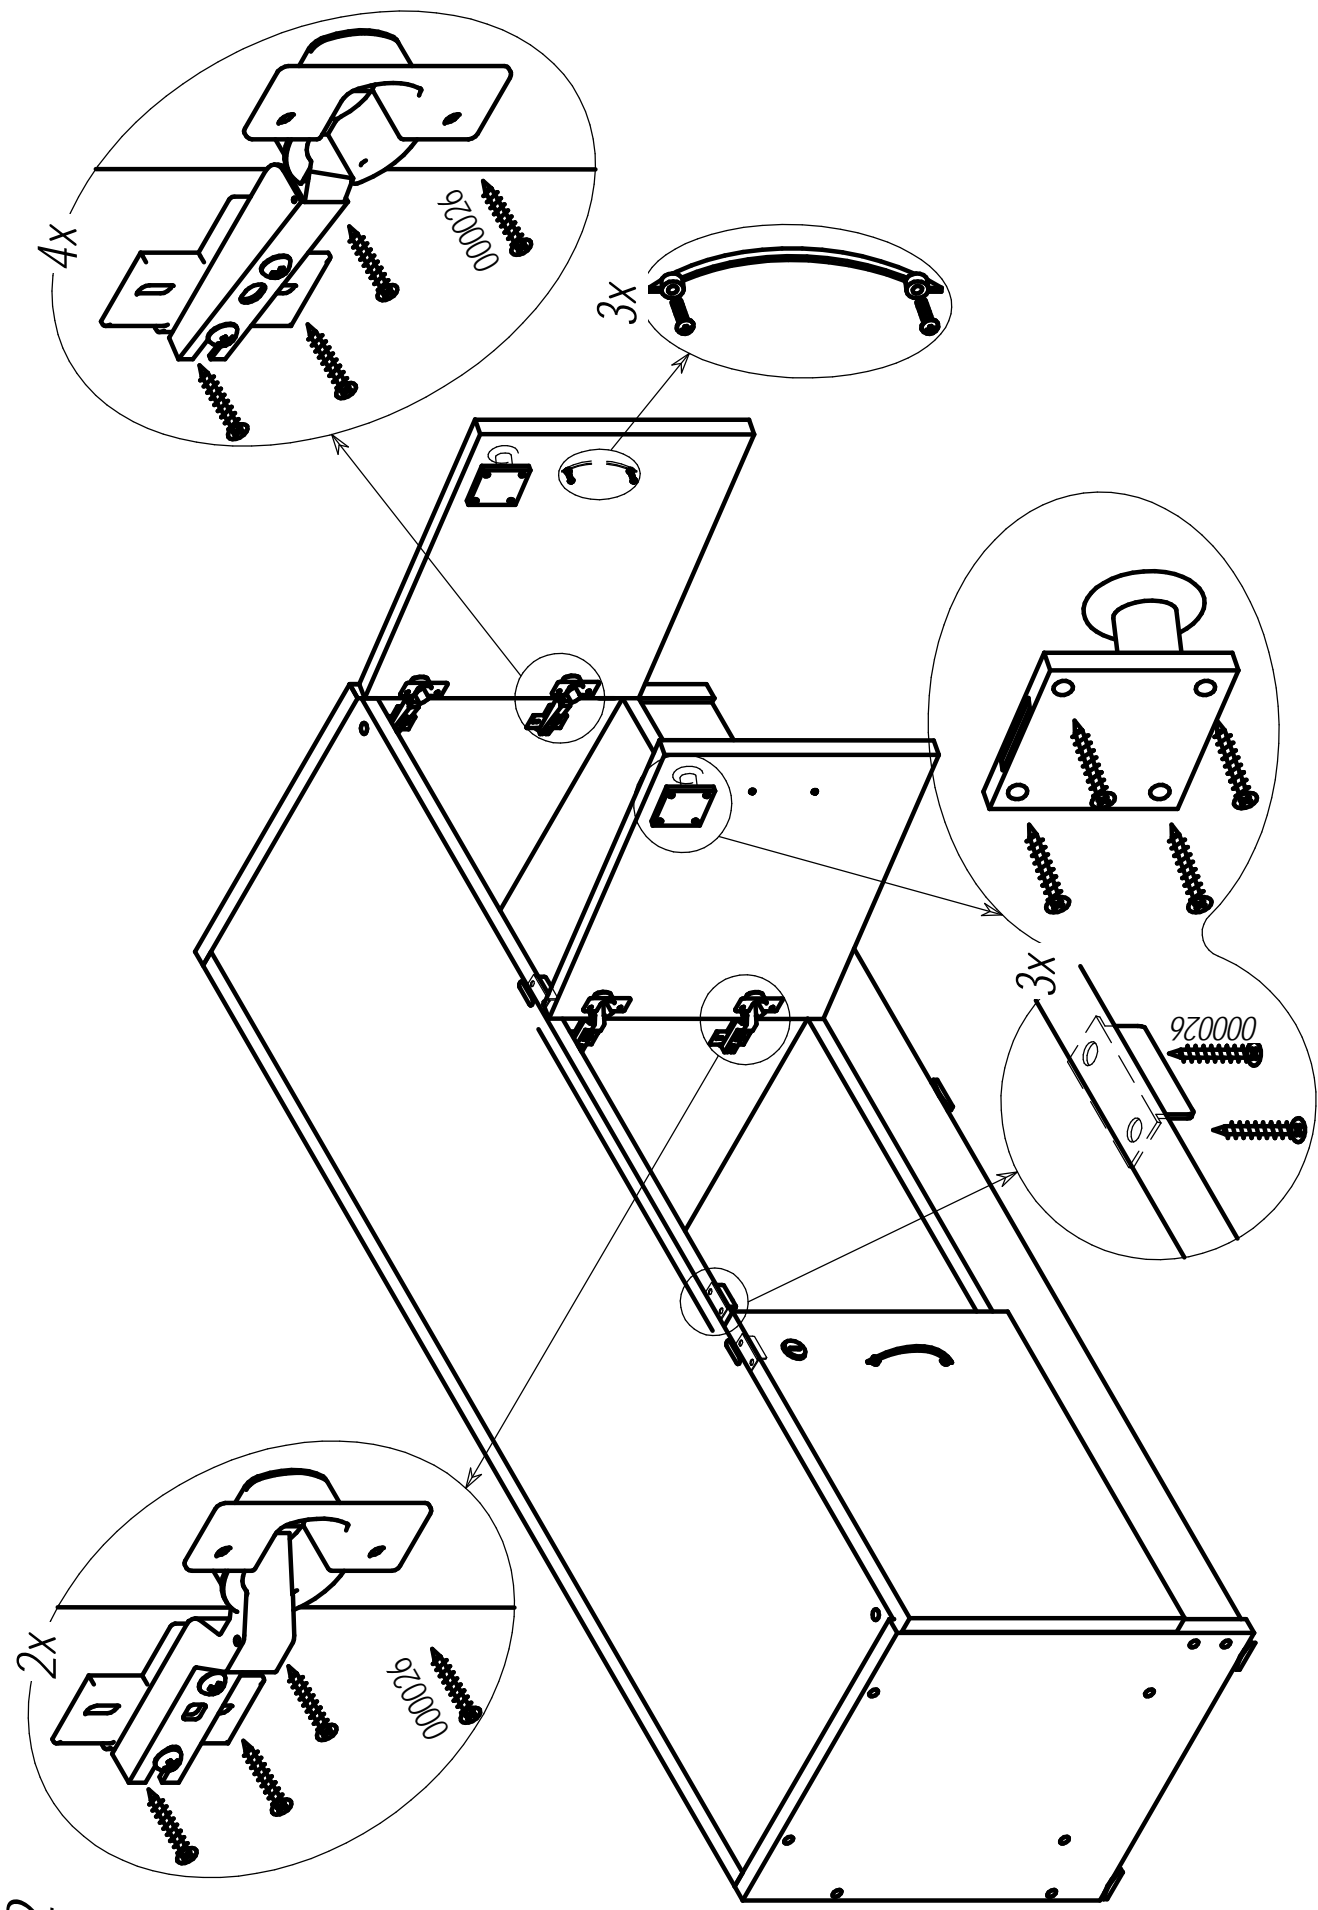

ВИТРИНА устро 154вд  
1520x450x2150

2

4