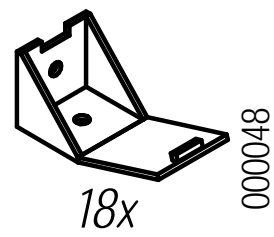

ВИТРИНА устро 154вд  
1520x450x2150

2

4