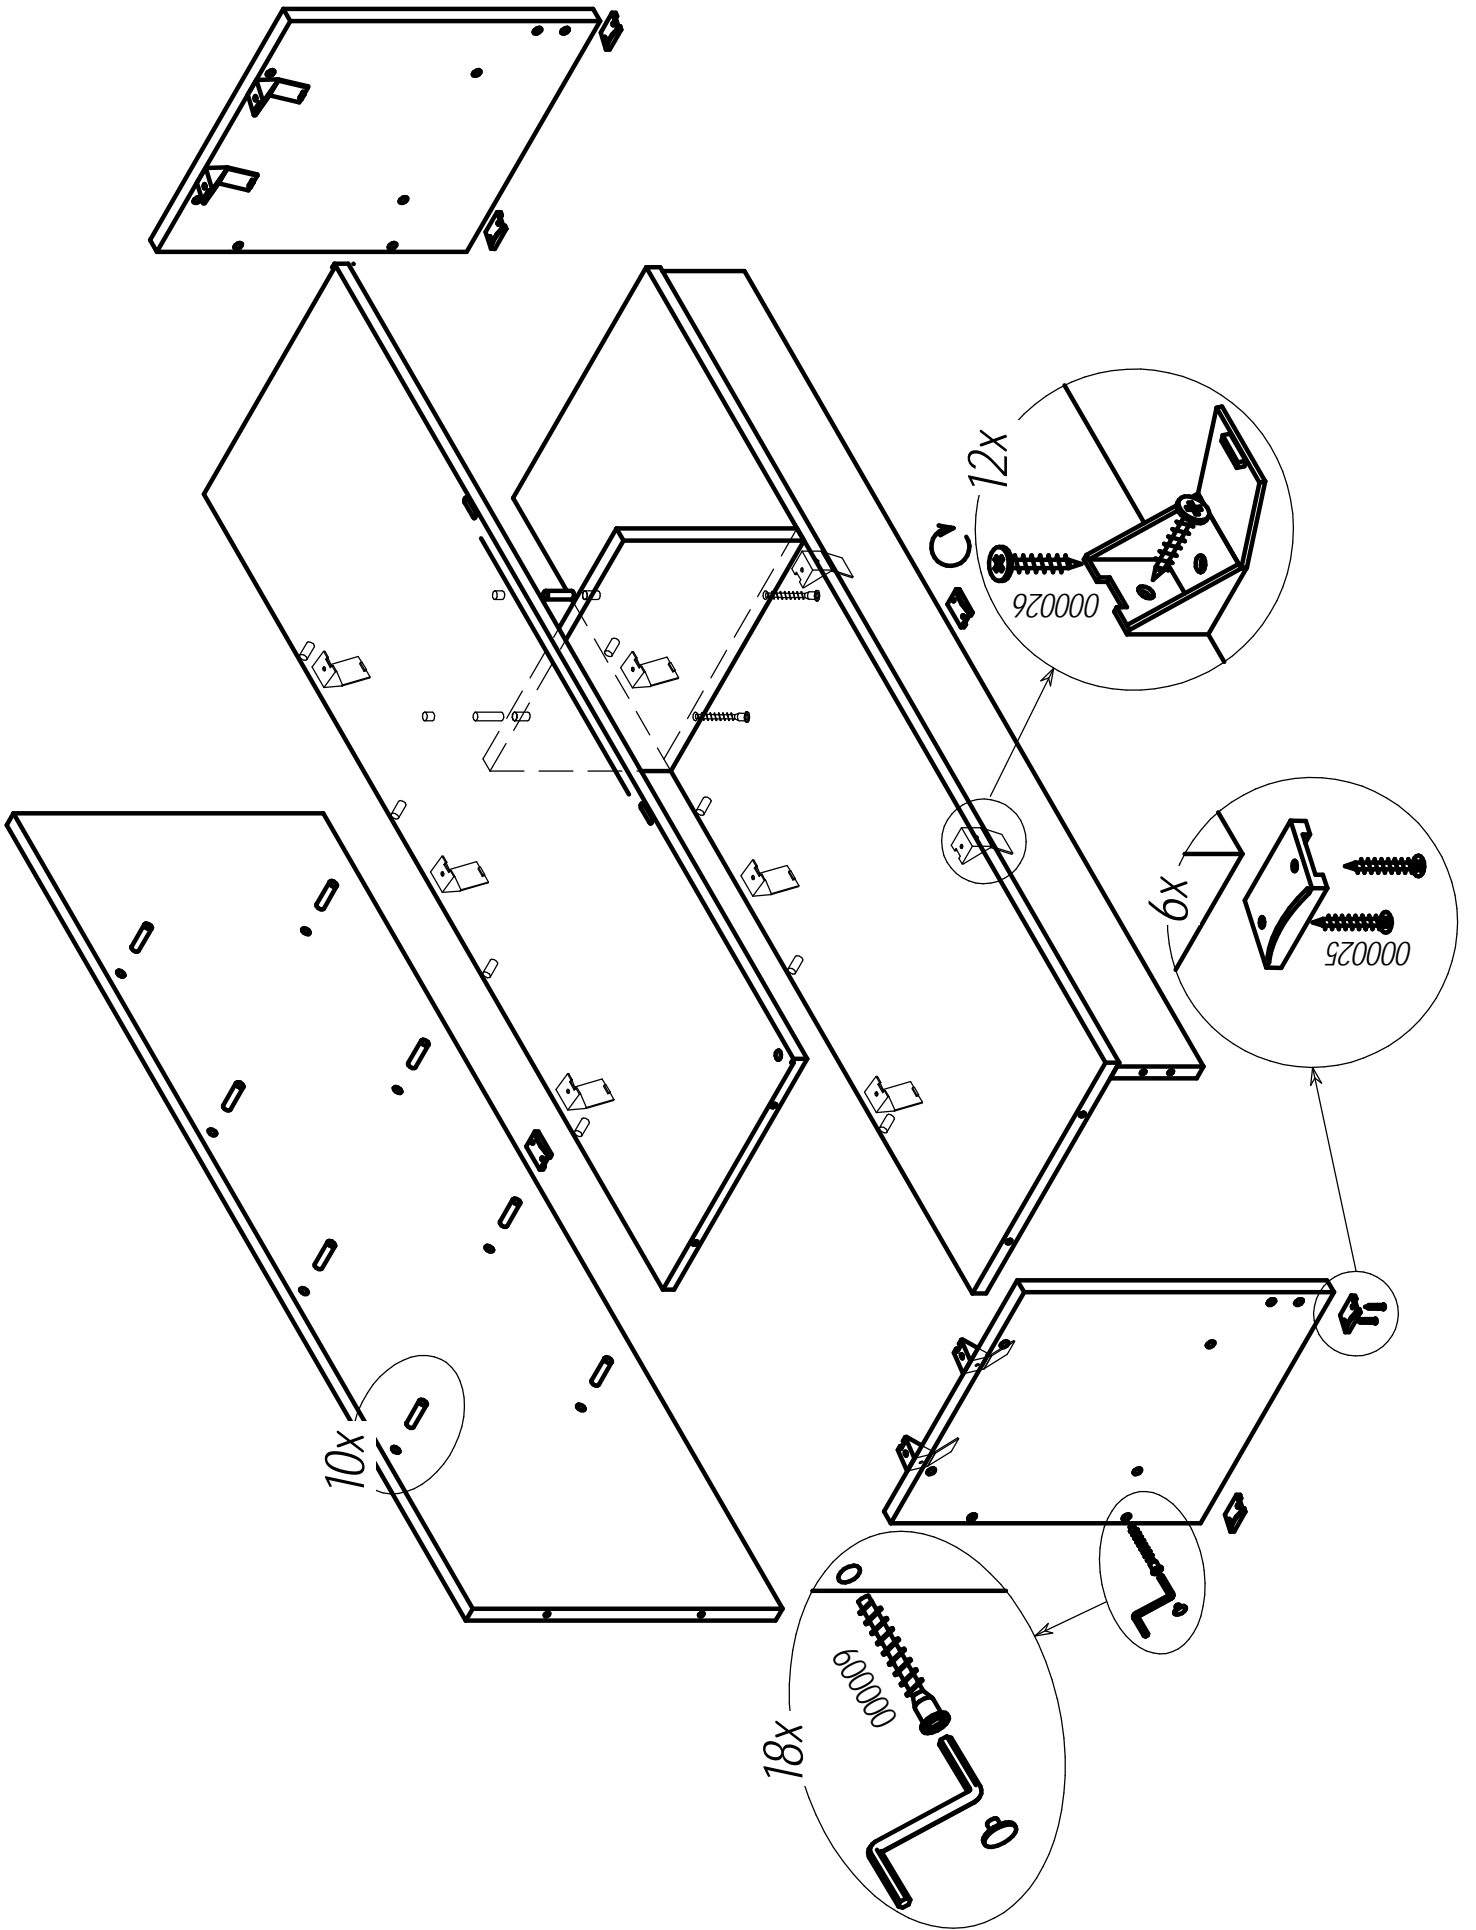

ВИТРИНА устро 154вд  
1520x450x2150

2

4