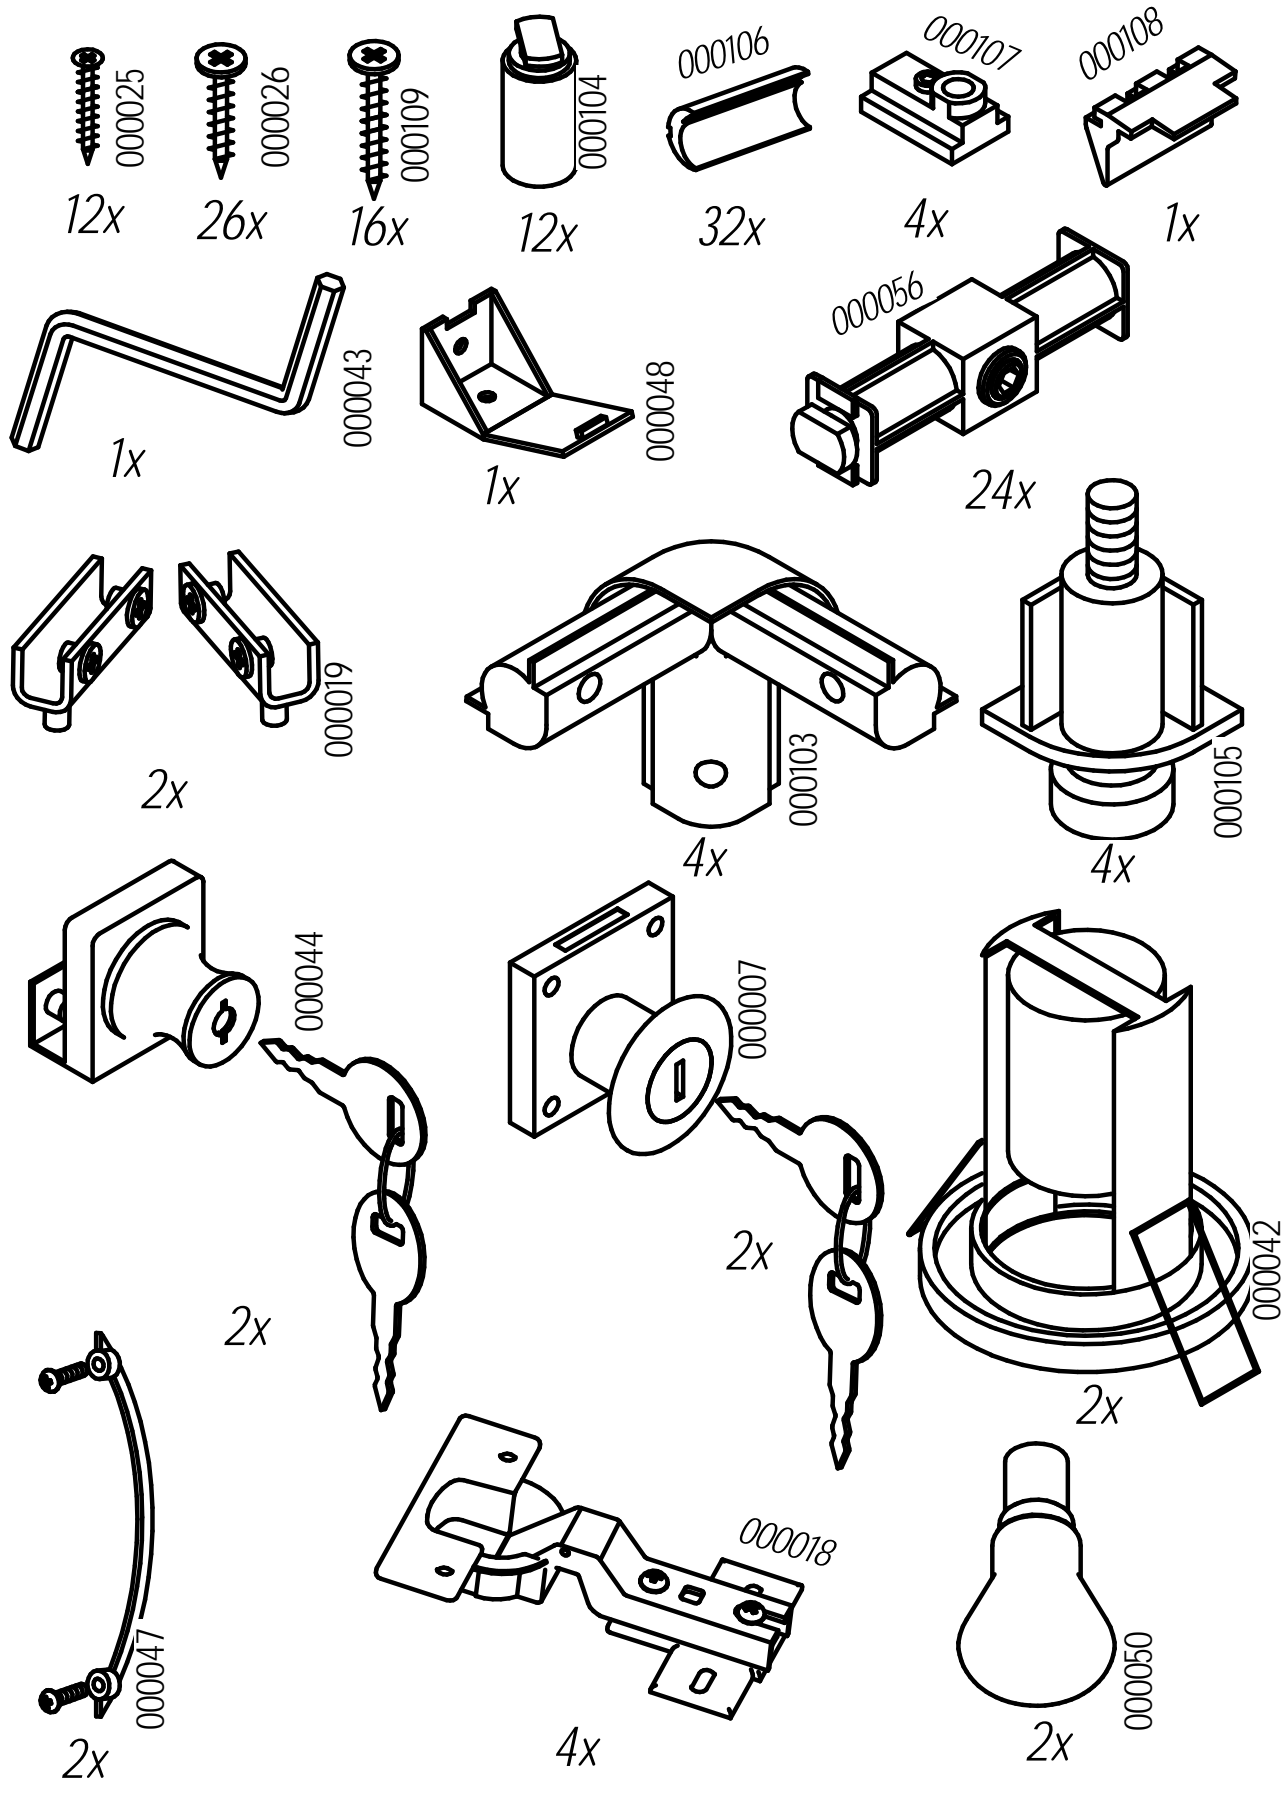

ВИТРИНА ВДА 02/10Ф

1000x500x2200

1

2

3

4

5

6

7

15

16