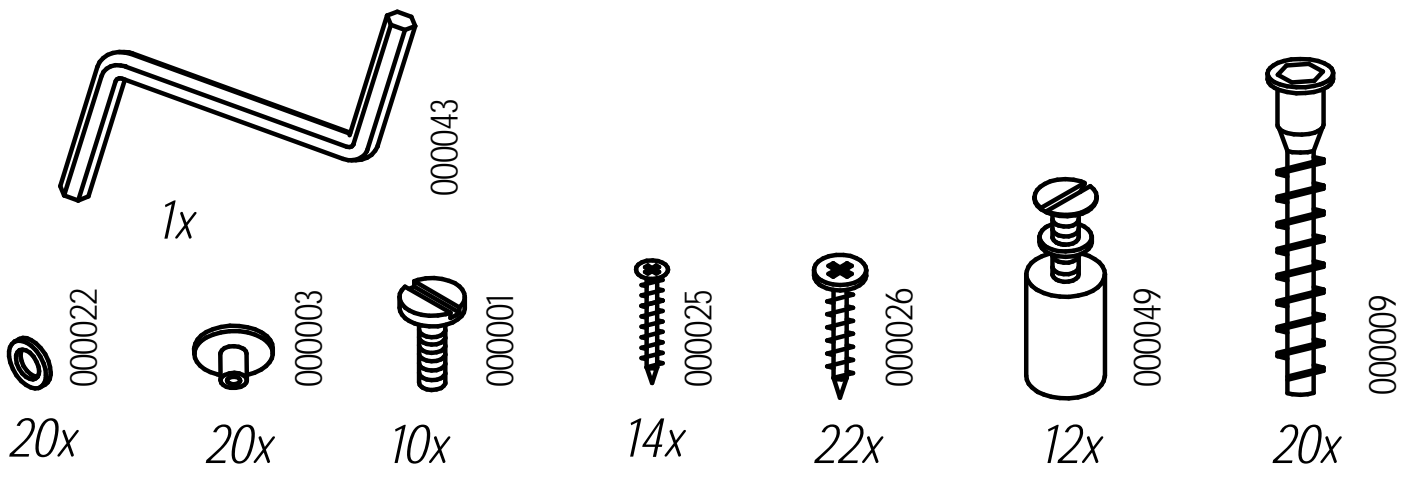

ВИТРИНА цстра 546д
520x450x2150

1

2

4